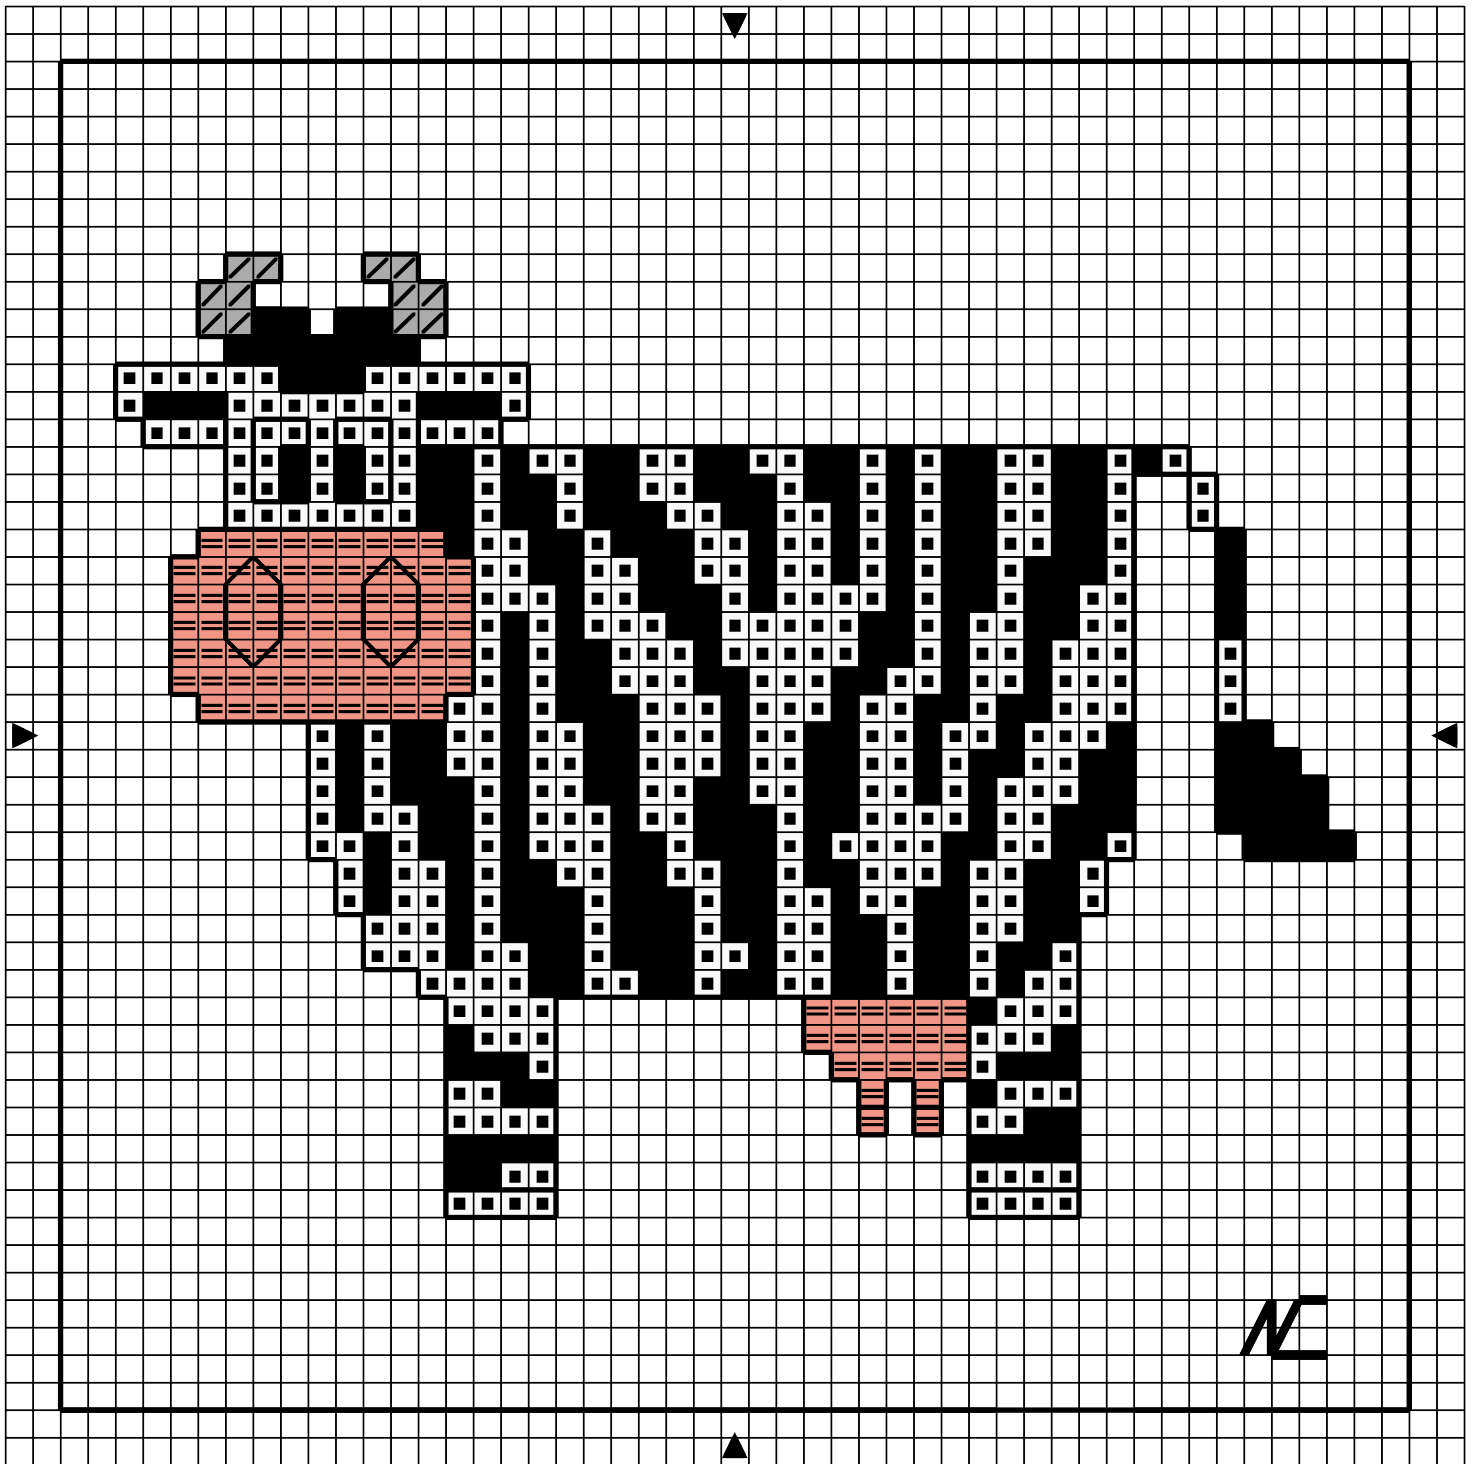

| | | |
|---|------------------|-------|
| ■ | Noir | DMC |
| ■ | Blanc | 310 |
| ≡ | Cuisse-de-nymphe | Blanc |
| / | Phoque my | 353 |
| | | 168 |

Points arrière
 ———— Noir 310

Dessiné par: Nathalie Cichon

Copyright <http://silepointcompte.free.fr/>

NC

- | | | |
|---|------------------|-------|
|  | Noir | DMC |
|  | Blanc | 310 |
|  | Cuisse-de-nymphe | Blanc |
|  | Phoque my | 353 |
| | | 168 |

Points arrière
 Noir 310

Dessiné par: Nathalie Cichon

Copyright <http://silepointcompte.free.fr/>